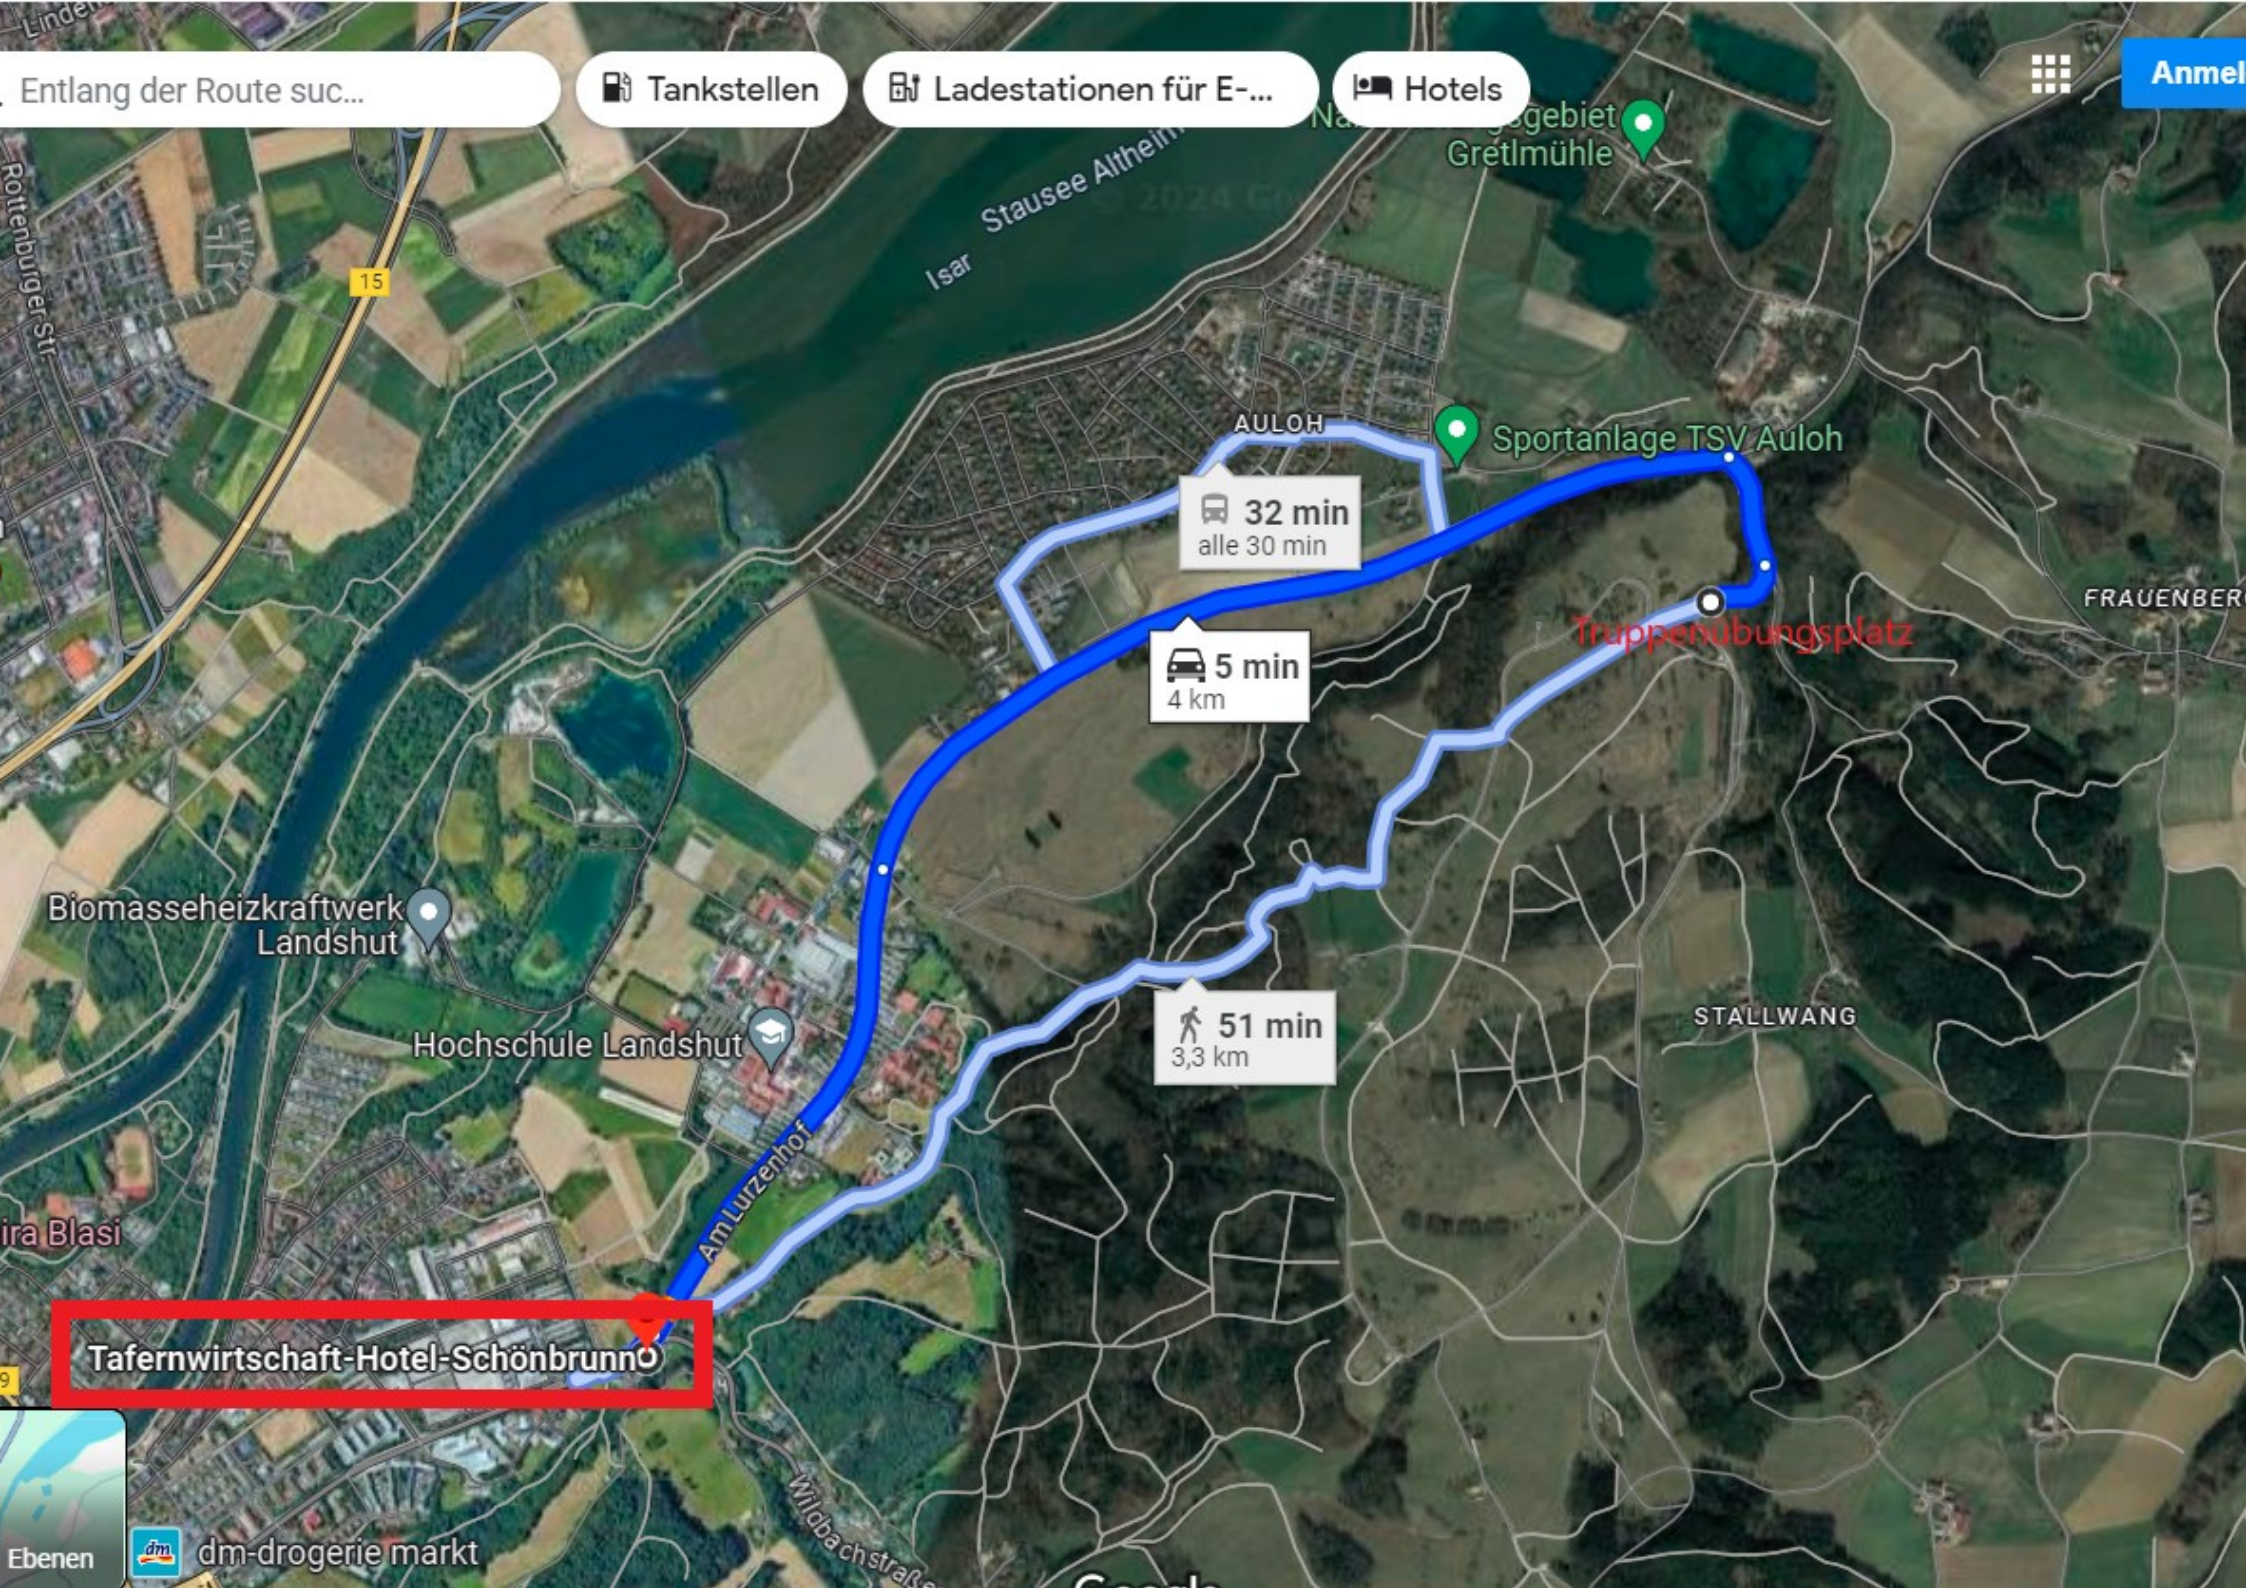

Entlang der Route suc...

Tankstellen

Ladestationen für E-...

Hotels

Anmel...

15

Isar
Stausee Altheim

Gretlmühle

AULOH

Sportanlage TSV Auloh

32 min
alle 30 min

Trappenübungsplatz

FRAUENBERG

5 min
4 km

Biomasseheizkraftwerk
Landshut

Hochschule Landshut

STALLWANG

51 min
3,3 km

Am Luzerhof

Tafernwirtschaft-Hotel-Schönbrunn

ira Blasi

Ebenen

dm drogerie markt

Wildbachstraße